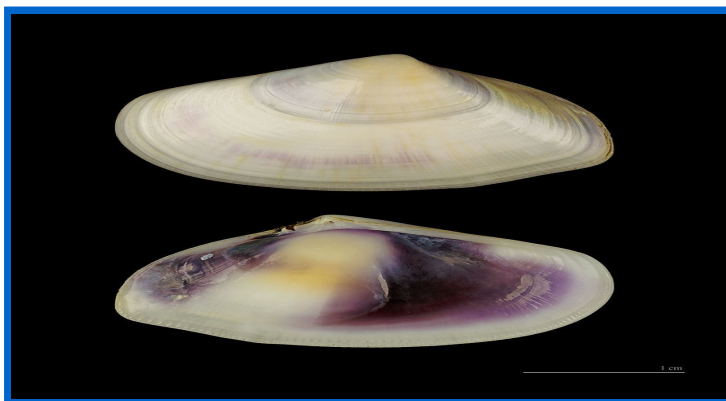

Immersi Nel Blu

Scheda della specie : *Donax trunculus*

Descrizione / Caratteristiche

Mollusco bivalente con colorazione esterna variabile dal bianco giallastro al bruno , la forma é triangolare e abbastanza appiattita. Ricercata per il suo gusto leggermente dolciastro. Vive sotto della sabbia e si nutre filtrando l'acqua. La valva sinistra é normalmente maggiore rispetto a quella di destra.

Fonte Wikipedia

Phylum	Mollusca
Classe	Bivalvia
Ordine	Veneroida
Famiglia	Donacidae
Genere	Donax
Specie	Donax trunculus
Nome comune	Tellina
Distribuzione	Mar Mediterraneo
Habitat	Fondali sabbiosi / Lagune
Profondità	Entro i 10 metri
Dimensioni	20 - 30 mm
Pericolosità	/
Attenzione a	/
Rimedi / Cure	/
Incontro	Normale
Confondibile	Con Donax simistriatus
Commestibile	Si
Note	/