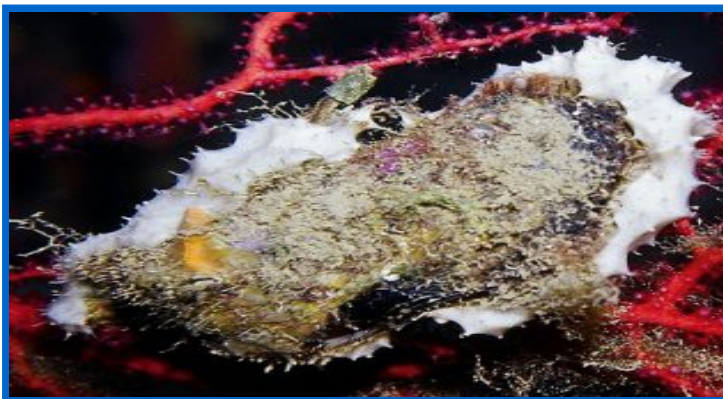

Immersi Nel Blu

Scheda della specie : *Pteria irundo*

Descrizione / Caratteristiche

Mollusco bivalve che vive quasi in modo esclusivo sui rami di gorgonia (Paramuricea clavata e Eunicella cavolini) sfruttando la posizione dei rami in corrente così da avere cibo. Il suo colore esterno è variabile tra il rossiccio e il bruno. L'ancoraggio alle gorgonie avviene tramite il suo bisso. Specie non commestibile.

Fonte dal web

Phylum	Mollusca
Classe	Bivalvia
Ordine	Pteriorida
Famiglia	Pteriidae
Genere	Pteria
Specie	Pteria irundo
Nome comune	Ostrica alata
Distribuzione	Mar Mediterraneo
Habitat	Ramificazioni delle gorgonie / Substrati duri
Profondità	Dai 15 ai 100 metri
Dimensioni	Max 100 mm
Pericolosità	/
Attenzione a	/
Rimedi / Cure	/
Incontro	Abbastanza comune
Confondibile	No
Commestibile	No
Note	Parassita opportunistica delle gorgonie