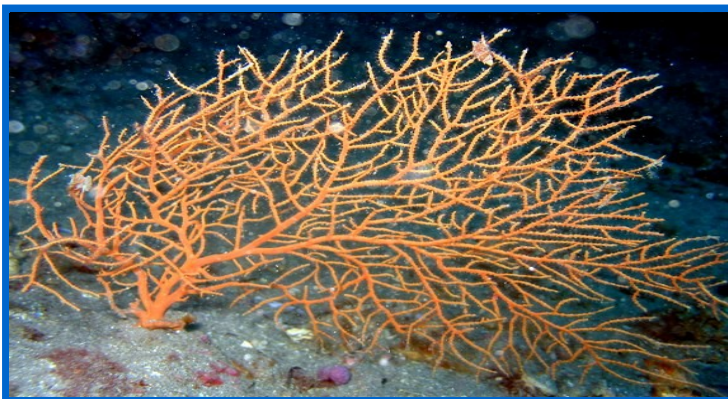

Immersi Nel Blu

Scheda della specie : *Leptogorgia sarmentosa*

Descrizione / Caratteristiche

Il colore piu' frequente é l'arancio, il suo habitat sono acque ricche di sedimenti da cui trae nutrimento e a differenza delle altre gorgonie i suoi rami sono disposti su piu' assi nelle colonie occupando quindi uno spazio su piu' direzioni. La sua consistenza é spugnosa e le colonie solitamente sono isolate.

Fonte dal web

Phylum	Cnidaria
Classe	Anthozoa
Ordine	Alcyonacea
Famiglia	Gorgoniidae
Genere	Leptogorgia
Specie	L. sarmentosa
Nome comune	Leptogorgia
Distribuzione	Mediterraneo e Atlantico orientale
Habitat	Fondali pietrosi con sabbia e fango
Profondità	30 - 100 m
Dimensioni	fino a 100 cm
Pericolosità	Bassa
Attenzione a	Cellule urticanti (Cnidocisti)
Rimedi / Cure	/
Incontro	Difficili
Confondibile	No
Commestibile	No
Note	Predilige acque torbide e ricche di nutrimenti